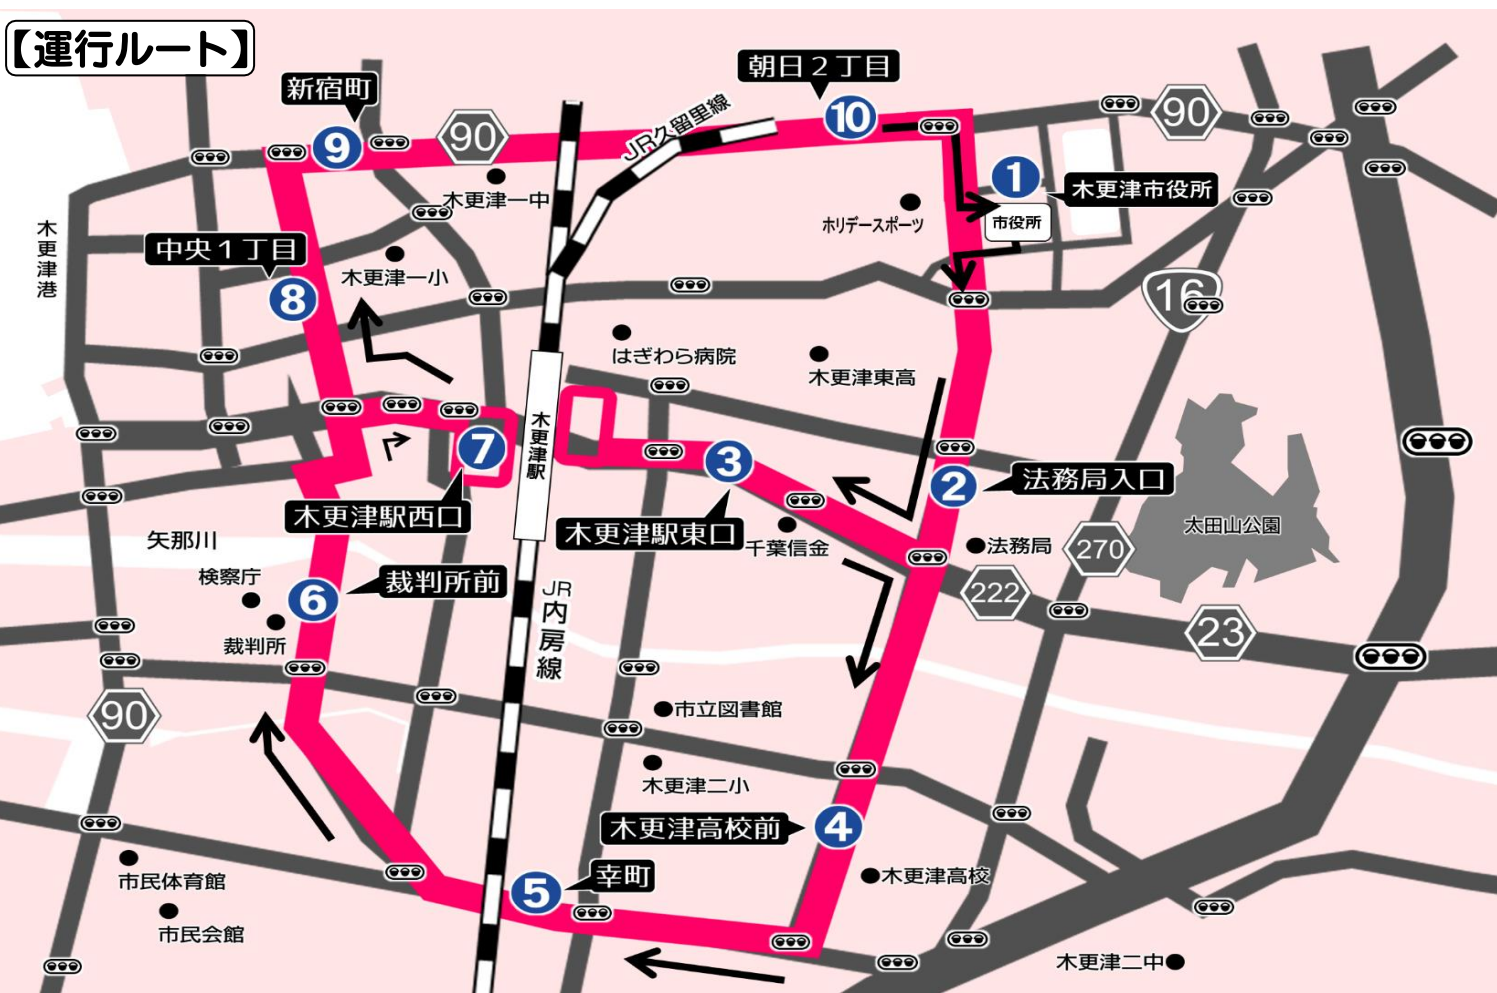

## 市内巡回バス

## 毎日運行中

イオンタウン木更津朝日と木更津市内をまわる市内巡回バスが運行されております  
運賃はかかりませんので、ぜひバスでお買物にお越しください!

### 停留所イオンタウン木更津朝日はなくなりました

# 市内巡回バス時刻表