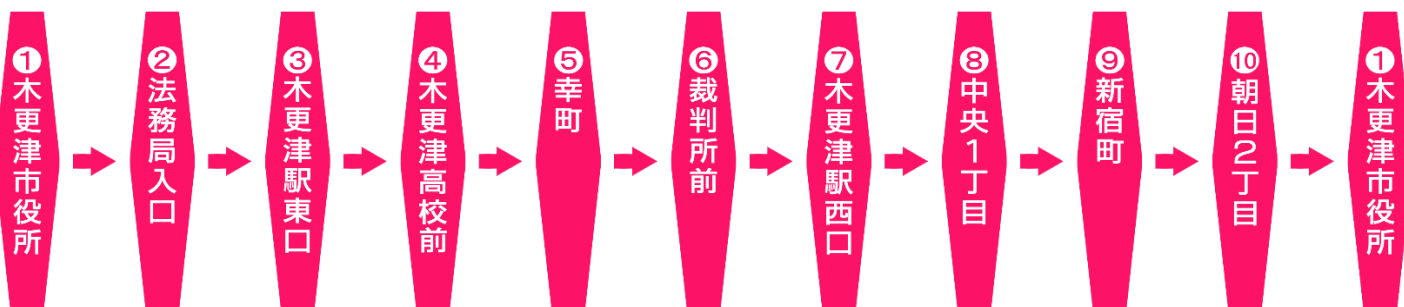

イオンタウン木更津朝日

市内巡回バス

毎日運行中

イオンタウン木更津朝日と木更津市内をまわる市内巡回バスが運行されております
運賃はかかりませんので、ぜひバスでお買物にお越しください!

停留所イオンタウン木更津朝日はなくなりました

イオンタウン木更津朝日

〒292-0055 木更津市朝日3-10-19 ☎0438-23-9213(代)