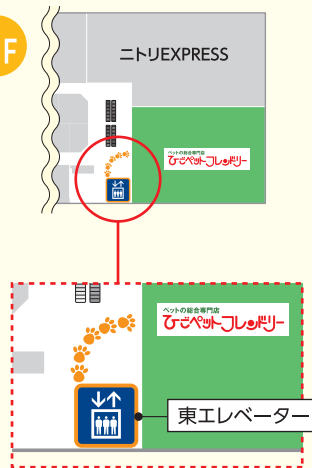

ペットをお連れのお客さまへ ご同伴可能ルートのご案内

ペットのご同伴は2Fひごペットフレンドリー店内のみ可能でございます。ひごペットフレンドリー店内まではペットマークのある出入口をご利用ください。

1F

ペットご同伴のお客さま入口

レストラン入口
OPEN 10:00~

※ペットご同伴の場合、オープン時間前は
入口外でお待ちください。
(他の入口のご利用はご遠慮ください)

2F

Rf

屋上
駐車場

ペットご同伴のお客さま入口

Cエレベーター出入口 OPEN 10:00~

※エスカレーターのご利用はご遠慮ください。

ペット
ご同伴時の
お願い

- 館内での移動は、ペットを抱きかかえていただくか、ケージに入れていただくようお願いいたします。

- ペットマーク以外のエリアへの同伴入店はご遠慮ください。
- テラス席は、食品衛生の観点により、ペットご同伴での利用はできません。
- 身体障害者補助犬は、館内すべてのエリアでご同伴が可能です。