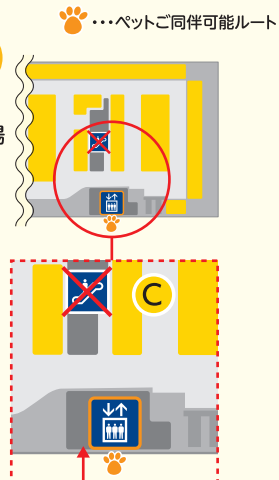

ペットをお連れのお客さまへ ご同伴可能ルートのご案内

ペットのご同伴は2Fひごペットフレンドリー店内のみ可能でございます。ひごペットフレンドリー店内まではペットマークのある出入口をご利用ください。

1F

ペットご同伴のお客さま入口

レストラン入口
OPEN 10:00~

※ペットご同伴の場合、オープン時間前は
入口外でお待ちください。
(他の入口のご利用はご遠慮ください)

2F

Rf

屋上
駐車場

ペットご同伴のお客さま入口

Cエレベーター出入口 OPEN 10:00~

※エスカレーターのご利用はご遠慮ください。

ペット
ご同伴時の
お願い

- 館内での移動は、ペットを抱きかかえていただくか、ケージに入れていただくようお願いいたします。

- ペットマーク以外のエリアへの同伴入店はご遠慮ください。
- テラス席は、食品衛生の観点により、ペットご同伴での利用はできません。
- 身体障害者補助犬は、館内すべてのエリアでご同伴が可能です。